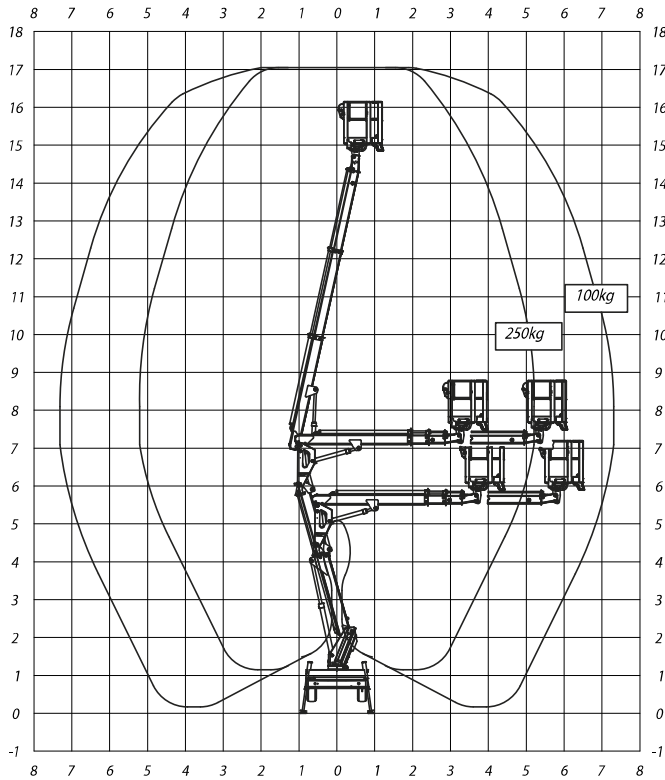

MXE170

MULTITEL PAGLIERO S.P.A.

Strada Statale, 114
12030 MANTA (CN) - ITALY
Tel. +39 0175 255211- Fax +39 0175 255255
info@pagliero.com

Filiali

Corso Piemonte, 54
10099 S.MAURO T.SE (TO) - ITALY
Tel. +39 011 2236792 - Fax +39 011 2236761