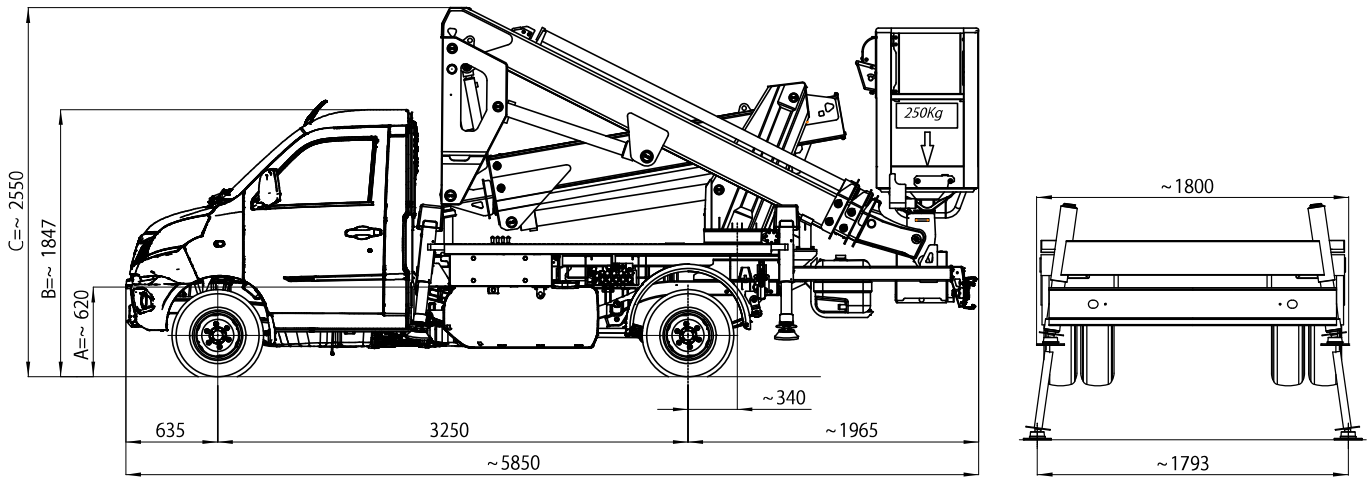

MXE170

MULTITEL PAGLIERO S.P.A.

Strada Statale, 114
12030 MANTA (CN) - ITALY
Tel. +39 0175 255211- Fax +39 0175 255255
info@pagliero.com

Filiali

Corso Piemonte, 54
10099 S.MAURO T.SE (TO) - ITALY
Tel. +39 011 2236792 - Fax +39 011 2236761