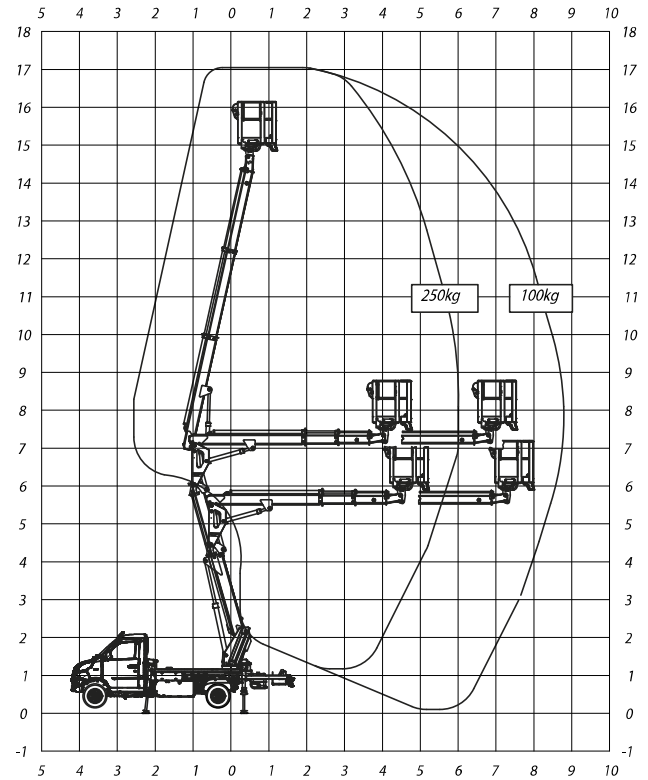

MXE170

MULTITEL PAGLIERO S.P.A.

Strada Statale, 114
12030 MANTA (CN) - ITALY
Tel. +39 0175 255211- Fax +39 0175 255255
info@pagliero.com

Filiali

Corso Piemonte, 54
10099 S.MAURO T.SE (TO) - ITALY
Tel. +39 011 2236792 - Fax +39 011 2236761