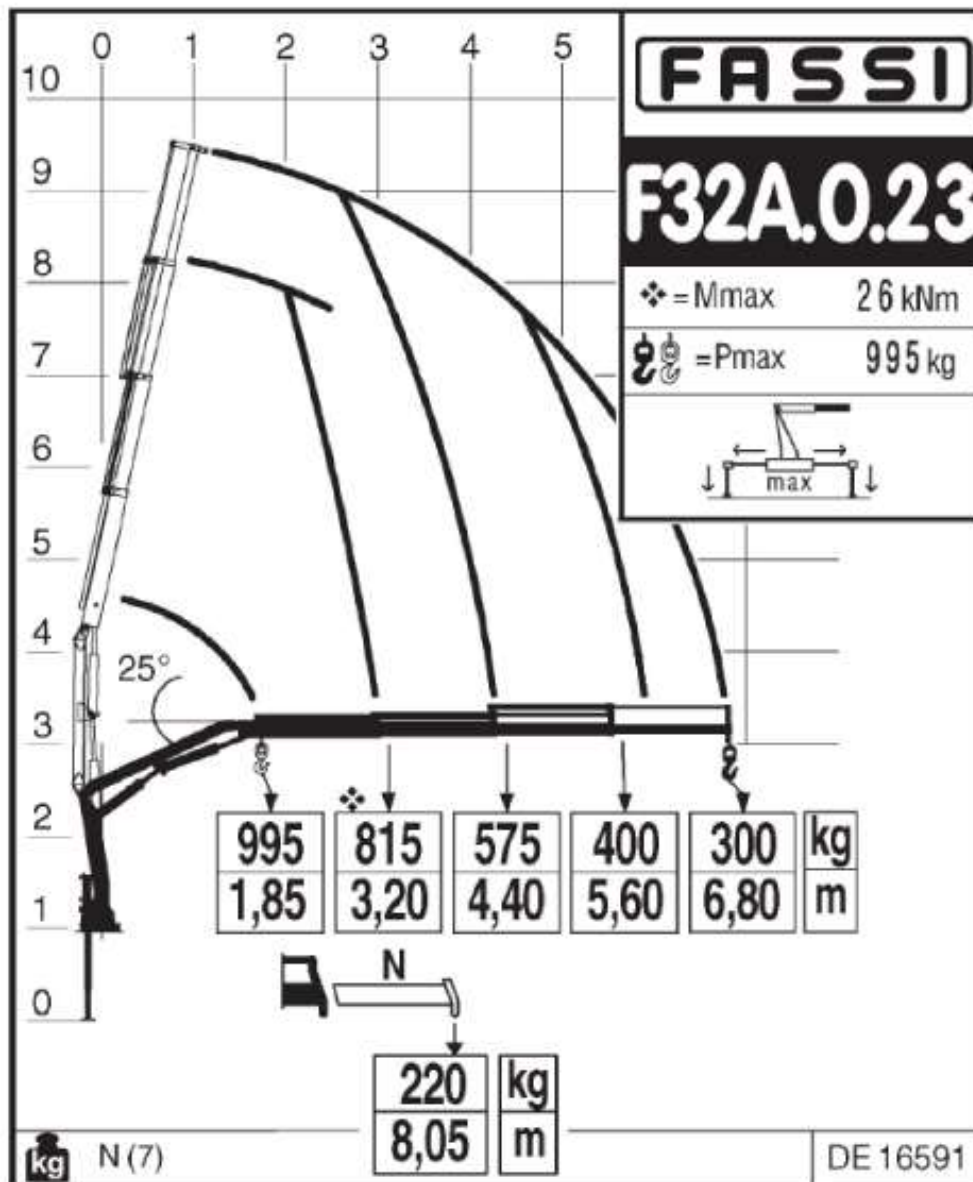

FASSI

Via Roma, 110
14021 Albino (BG)
Tel: +39 035 776400
Fax: +39 035 759020
www.fassi.com
fassi@fassi.com

F32A.0.23 active - Load Diagram

LOAD DIAGRAM WITHOUT LIFTING MOMENT LIMITING DEVICE

SEDE DI MODENA: STRADA PONTE BASSO 9-41122 MODENA- TEL. +39 059 842320 - FAX +39 059 842046